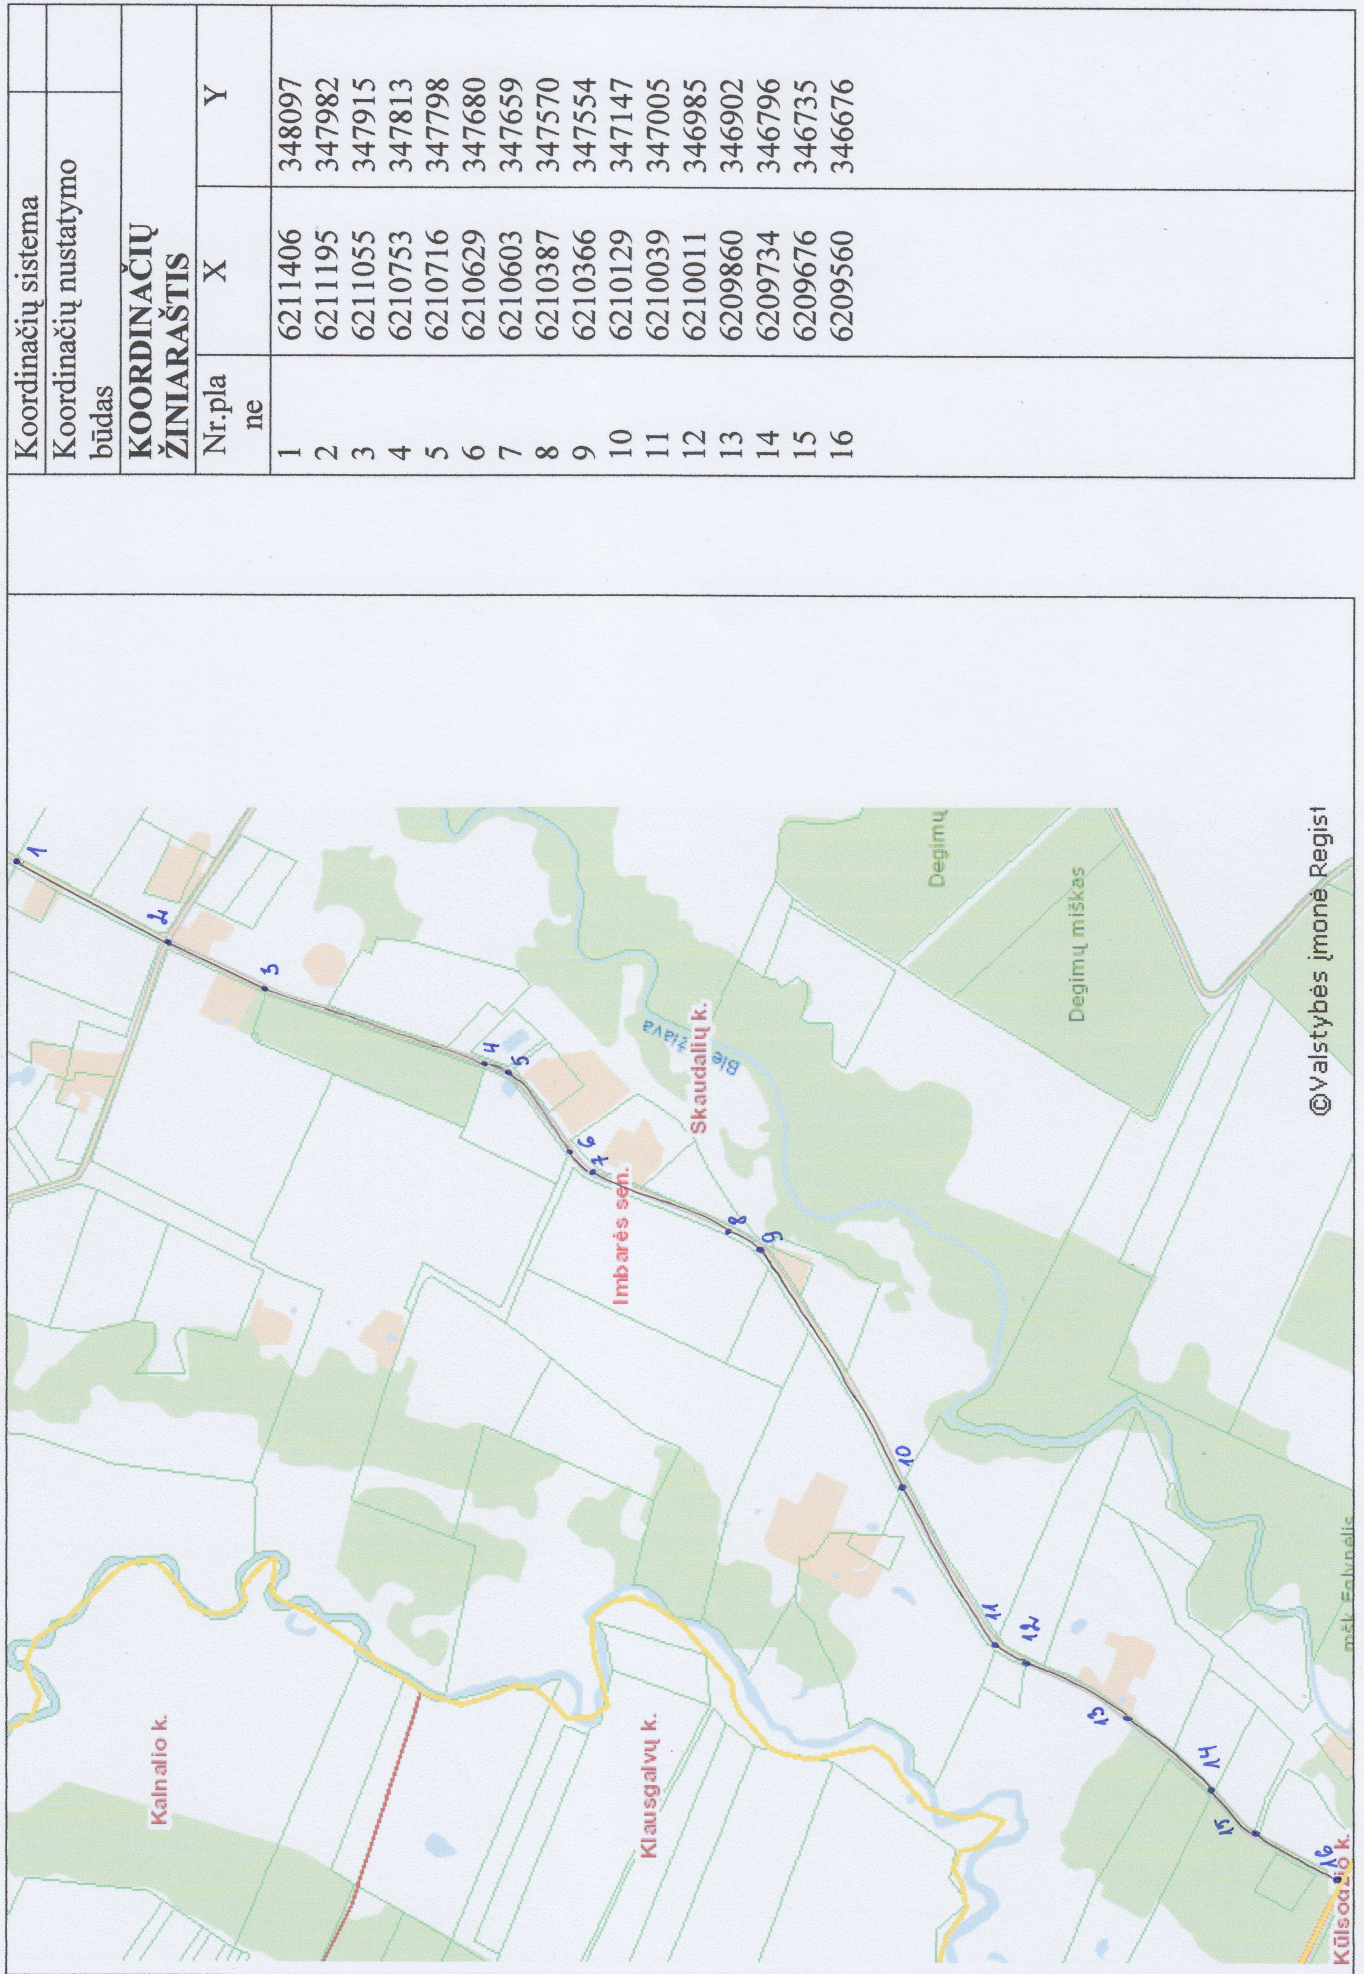

## SKAUDALIŲ KAIME ANICETO PUŠKORIAUS GATVĖS IŠDĖSTYMO PLANAS

Mastelis 1:10000

**SKAUDALIŲ KAIME DVARO GATVĖS IŠDĖSTYMO PLANAS**  
Mastelis 1:10000

Koordinacijų sistema		X	Y
Koordinacijų nustatymo būdas			
<b>KOORDINACIŲ ŽINIARAŠTIS</b>			
Nr.plate		X	Y
1		6211192	347992
2		6211035	348236
3		6211022	348270
4		6210992	348406
5		6210979	348464
6		6210850	348785
7		6210822	348845
8		6210592	348790
9		6210557	348774
10		6210031	348421
11		6209997	348384
12		6209752	347917
13		6209737	347911
14		6209581	348067
15		6209561	348086
16		6209491	348135
17		6209378	348347