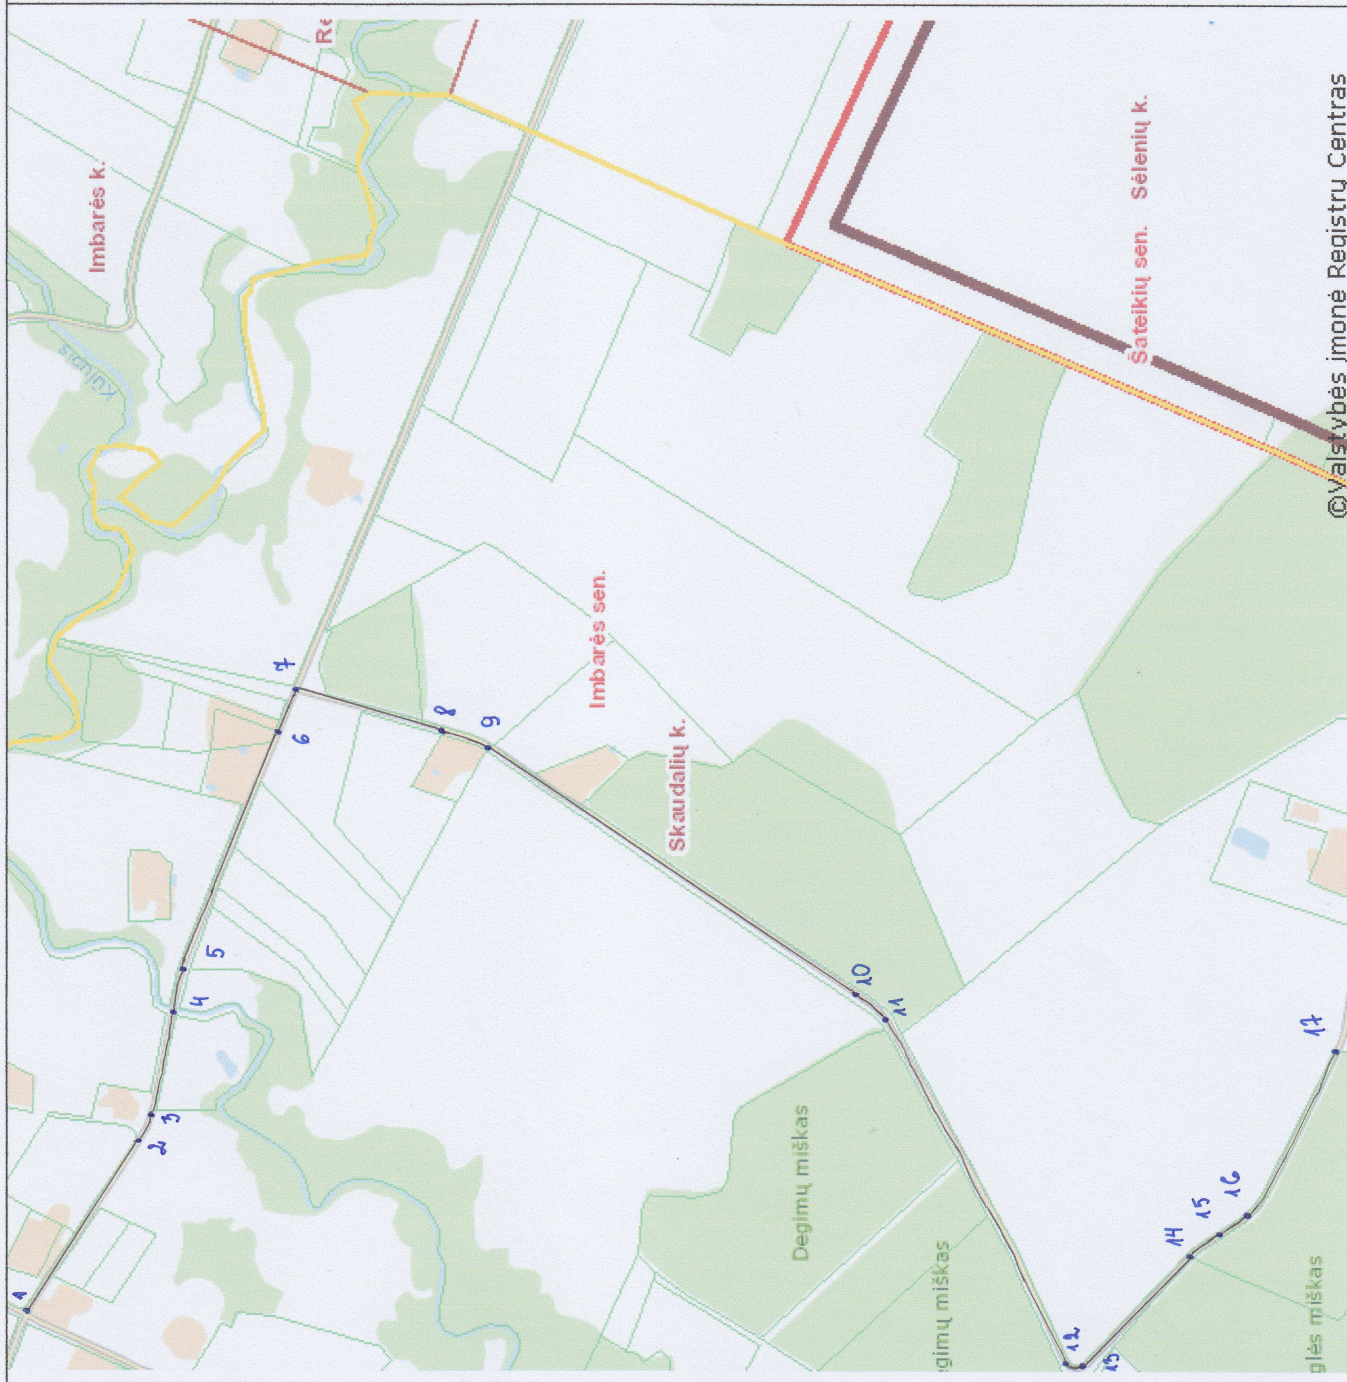

## SKAUDALIŲ KAIME ANICETO PUŠKORIAUS GATVĖS IŠDĖSTYMO PLANAS

Mastelis 1:10000

**SKAUDALIŲ KAIME DVARO GATVĖS IŠDĖSTYMO PLANAS**  
Mastelis 1:10000

Koordinacijų sistema		X	Y
Koordinacijų nustatymo būdas			
<b>KOORDINACIŲ ŽINIARAŠTIS</b>			
Nr.plate		X	Y
1		6211192	347992
2		6211035	348236
3		6211022	348270
4		6210992	348406
5		6210979	348464
6		6210850	348785
7		6210822	348845
8		6210592	348790
9		6210557	348774
10		6210031	348421
11		6209997	348384
12		6209752	347917
13		6209737	347911
14		6209581	348067
15		6209561	348086
16		6209491	348135
17		6209378	348347